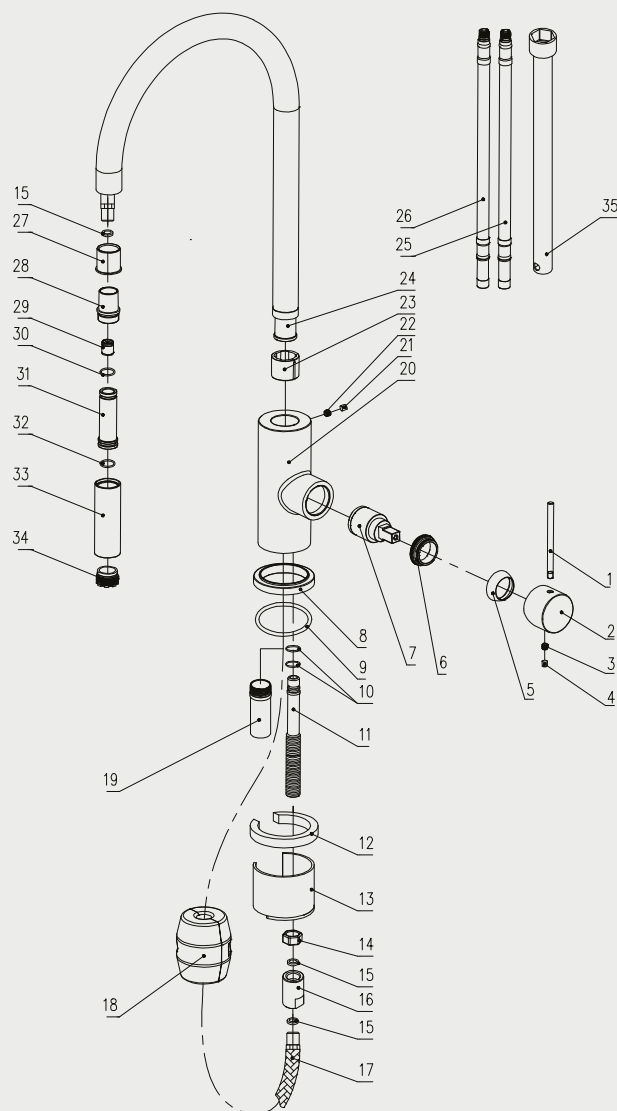

1. 1 Handle bar
2. 2 Handle base
3. 3 inner hex screw
4. 4 Decoration rubber
5. 5 Decoration cover
6. 6 Screw nut
7. 7 Cartridge
8. 8 Base
9. 9 O ring
10. 10 O ring
11. 11 Connector tube
12. 12 Rubber
13. 13 Fixing sheet
14. 14 Nut
15. 15 Plane ring-sealing
16. 16 Connector
17. 17 Flexible hose
18. 18 Weight
19. 19 Splined hub
20. 20 Body
21. 21 Decoration rubber
22. 22 Inner hex screw
23. 23 C ring
24. 24 Spout
25. 25 Flexible hose
26. 26 Flexible hose
27. 27 Bushing
28. 28 Pull out connector
29. 29 Check valve
30. 30 O ring
31. 31 Inner hose
32. 32 O ring
33. 33 Nozzle body
34. 34 Aerator
35. 35 Tool

Accent Scrap

Køkkenarmatur i rustfrit stål med udtrækkelig dyse som gør det nemmere at vaske op og holde køkkenvasken ren.

Art nr	RSK
32101	8311059

Tekniske data:
Hulboring: 35 mm
Drejelig: 360°